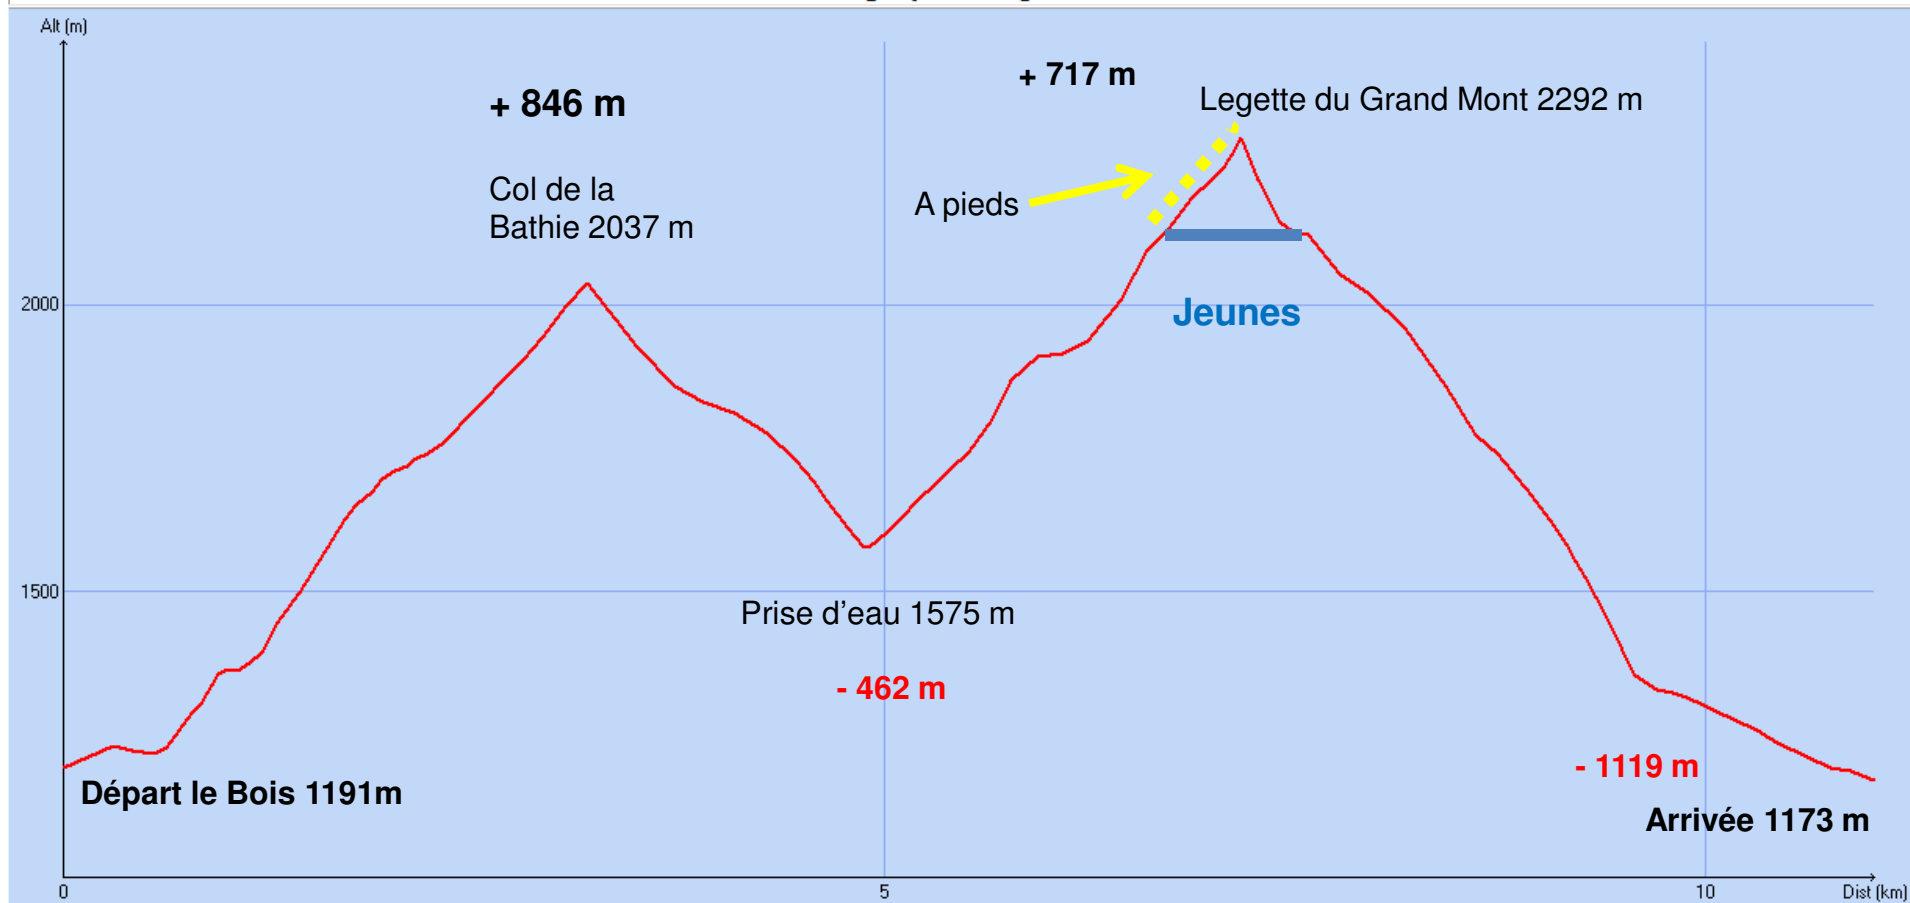

# PIERRA MENTA - ARECHES BEAUFORT

Etape du Dimanche 24 mars 2013

Départ à 7h00 Senior – 7h30 Jeunes

Etape 4 PM 2013

+ 1563 m

**Jeunes**

+ 1400 m

- 1418 m

- 1581m