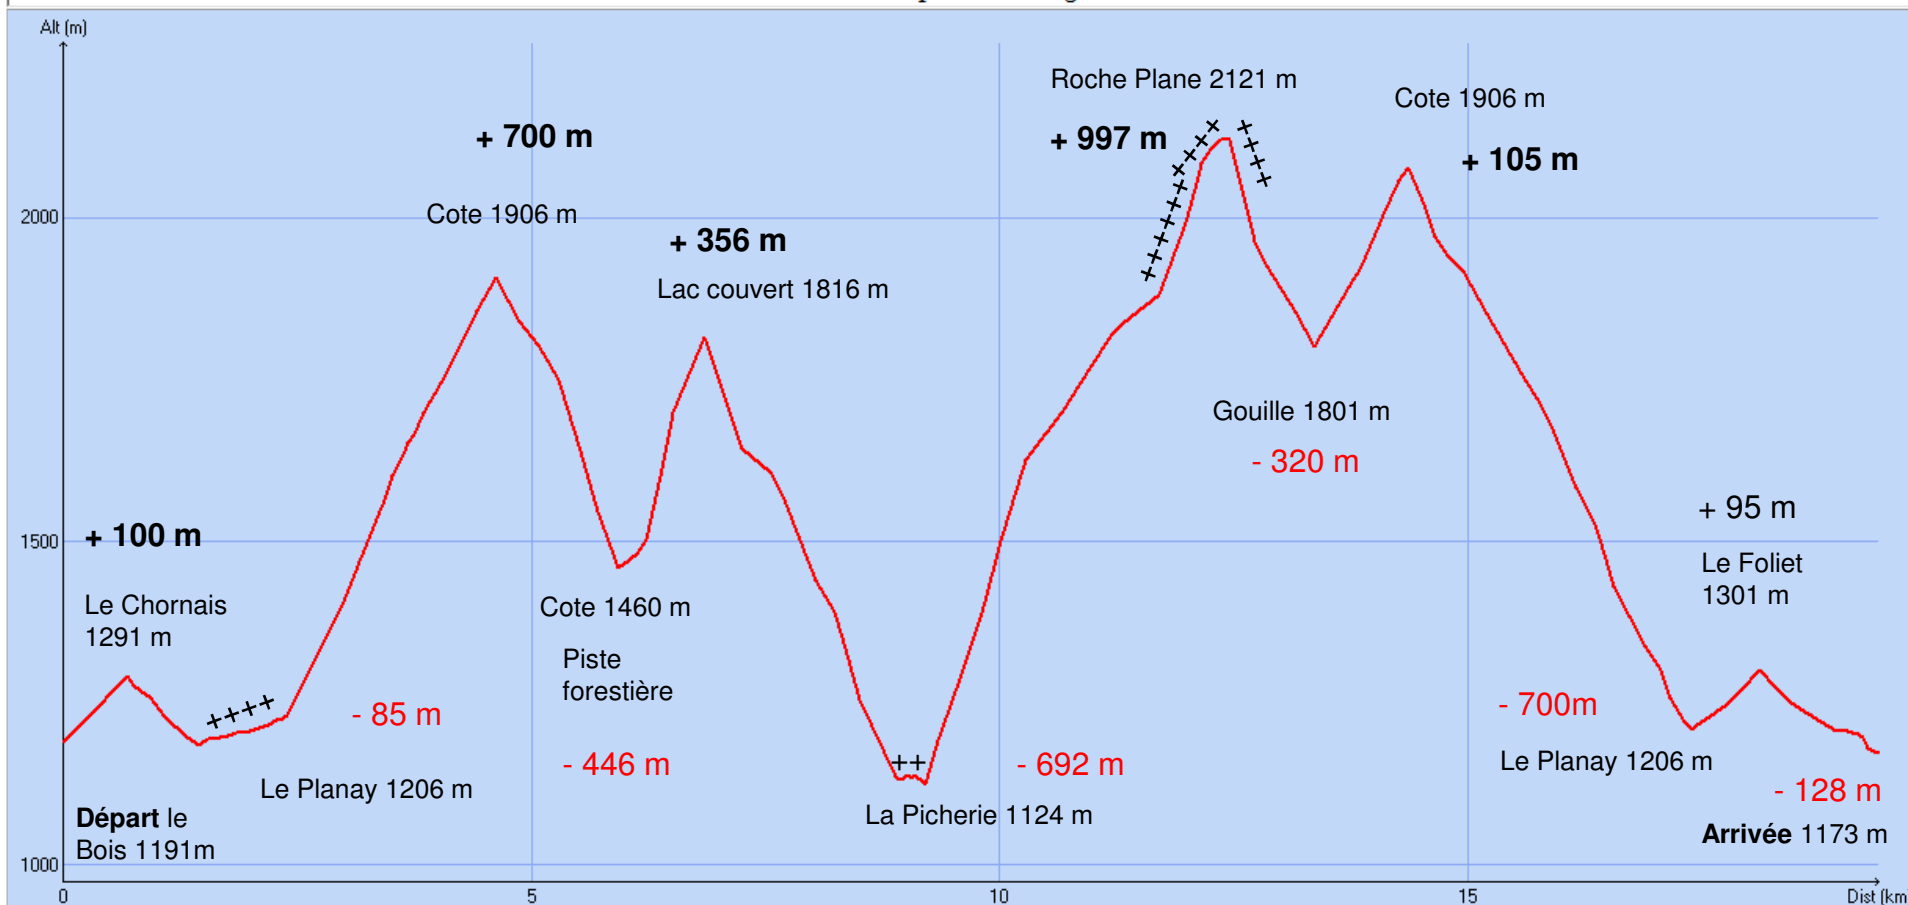

PIERRA MENTA - ARECHES BEAUFORT

Etape du Jeudi 21 mars 2013

Départ à 8h00

Etape 1 PM 2013

+ 2353 m

++ Passage a pieds

- 2371 m